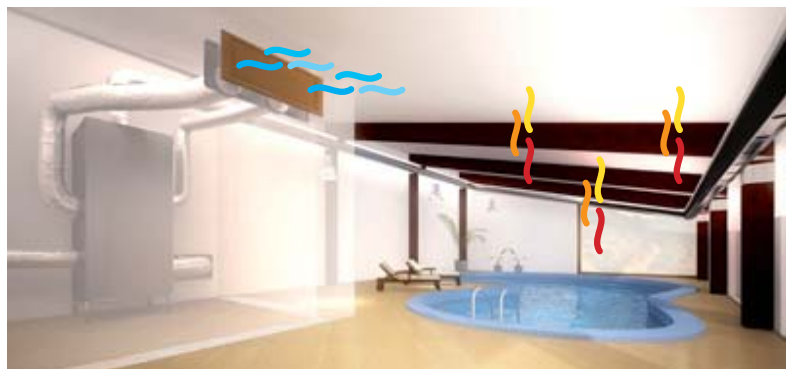

Šetří čas i peníze

Koncept chytrého bydlení přináší kromě okamžitého komfortu a úspor času dosažených automatizací funkcí také úspory finanční. Díky technologiím pro pokročilé ovládání lze výrazně snížit spotřebu energií, jejichž ceny přitom neustále rostou. Jak v oblasti topení a například spotřeby zemního plynu, tak v oblasti spotřeby elektřiny díky efektivnímu řízení větrání a výměny tepla, osvětlení a chytré správě napájení různé elektroniky.