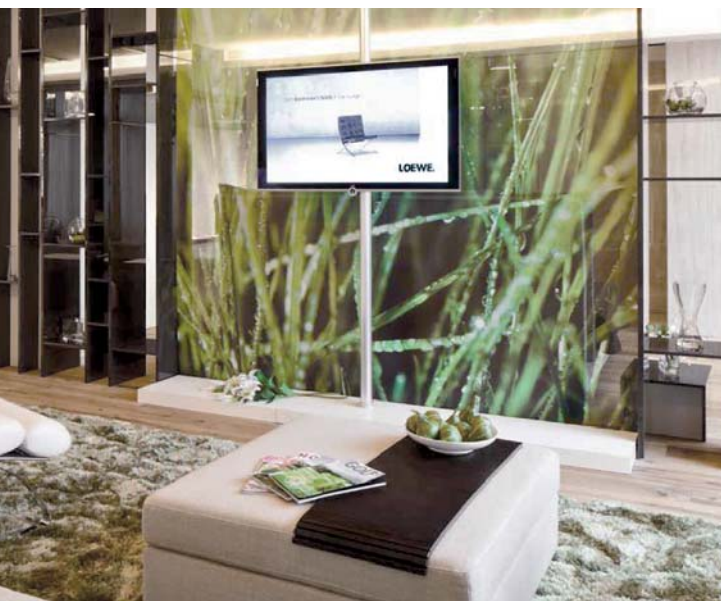

Dokonalost v designu a audiovizuální zábavě

Každý touží po dokonalosti, zvláště u investice, jakou je vlastní nový dům, byt, provozovna, nebo sportovní areál. Bylo by vážnou chybou pokazit si celkový dojem špatně zvolenými a nevhodně realizovanými prostředky audio a video techniky.

Před více než třinácti lety BaSys rozšířil své aktivity o koncept basys.net se sítí specializovaných reprezentačních prodejen a poslechových studií, která zastrešují většinu aktivit spojených s projekty audiovizuální techniky a řízení od jejich zadání až po finální realizaci. Kromě špičkového sortimentu značek portfolia BaSys a dalších specialit z celé oblasti audiovizuální techniky nabízí basys.net zejména prodej a realizace domácího kina, vysoce kvalitního sterea, profesionálních ozvučovacích systémů, prostředků individuální zábavy, multimédií a inteligentního řízení. Je zde možné navštívit opravdové domácí kino – samostatný zvukově upravený prostor plný emocí. Originální luxusní kinosedačky, velké promítací plátno měnící svůj rozměr podle formátu obrazu doplněné skutečnou oponou, speciální projektor, výkonný sedmikanálový zvuk, automatická databáze titulů pro snadný výběr požadovaného žánru. Vše navíc umocněné samostatným řízením, které zařídí vše potřebné za vás. Vám nezbývá, než se dívat a poslouchat. Zákazníci si mohou nechat na vlastní uši dokázat, že stereo poslech není přežitkem. Stačí se posadit, zavřít oči a díky kvalitní akustice a špičkové audio sestavě znovu navštívit světy zapomenutých vinylových desek. Světy, které mají akustický prostor. Světy, které znají duši hudby. Celková atmosféra poslechu v prostředí mimo dnešní uspěchaný svět vám pomůže relaxovat. Na prodejních a ve studiích basys.net jsou k dispozici specialisté, kteří nabídnou své služby nejen při prodeji samostatných produktů, ale zejména po celou dobu příprav a realizace vašich velkých i malých projektů. Vyslechnou si představy, projdou výkresovou dokumentací, navštíví zákazníky doma nebo na stavbě, navrhnou nejvhodnější řešení, vypracují nabídku a postarají se o instalaci. Vstupte do reprezentačních prostor basys.net a řečnete svá přání. Odcházet budete jistě spokojeni.

Návrhy a realizace skutečného domácího kina